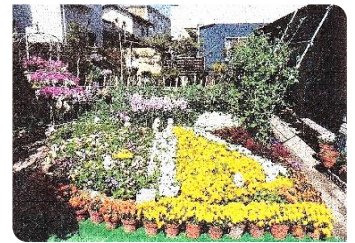

天木さんの花壇

朝倉団地自治会の花壇が最優秀賞を受賞

令和4年度の知多市花壇コンクールが行われ、朝倉団地自治会の花壇が「共同花壇の部」で最優秀賞を受賞しました。市のホームページによると今回のコンクールには、「一般家庭花壇の部」で11花壇・「共同花壇の部」で21花壇・「見本花壇」で3花壇の合計35花壇の応募があり、4月4日・5日・7日に審査が行われた結果、自治会の花壇が入賞しました。

自治会では、昨年11月13日に緑化事業で市より配布された花苗の植え付けを行い、その後役員の皆さんが水の散布や草取り作業などの維持管理を行い、今回のコンクールに備えました。

その他では、令和元年度よりこれまで表彰対象花壇となっていた「上級家庭花壇の部」が廃止され「見本花壇」が新設され、この見本花壇に4丁目の天木てる代さんが、平成30年度まで「上級家庭花壇の部」に参加していた方の花壇として入賞しました。